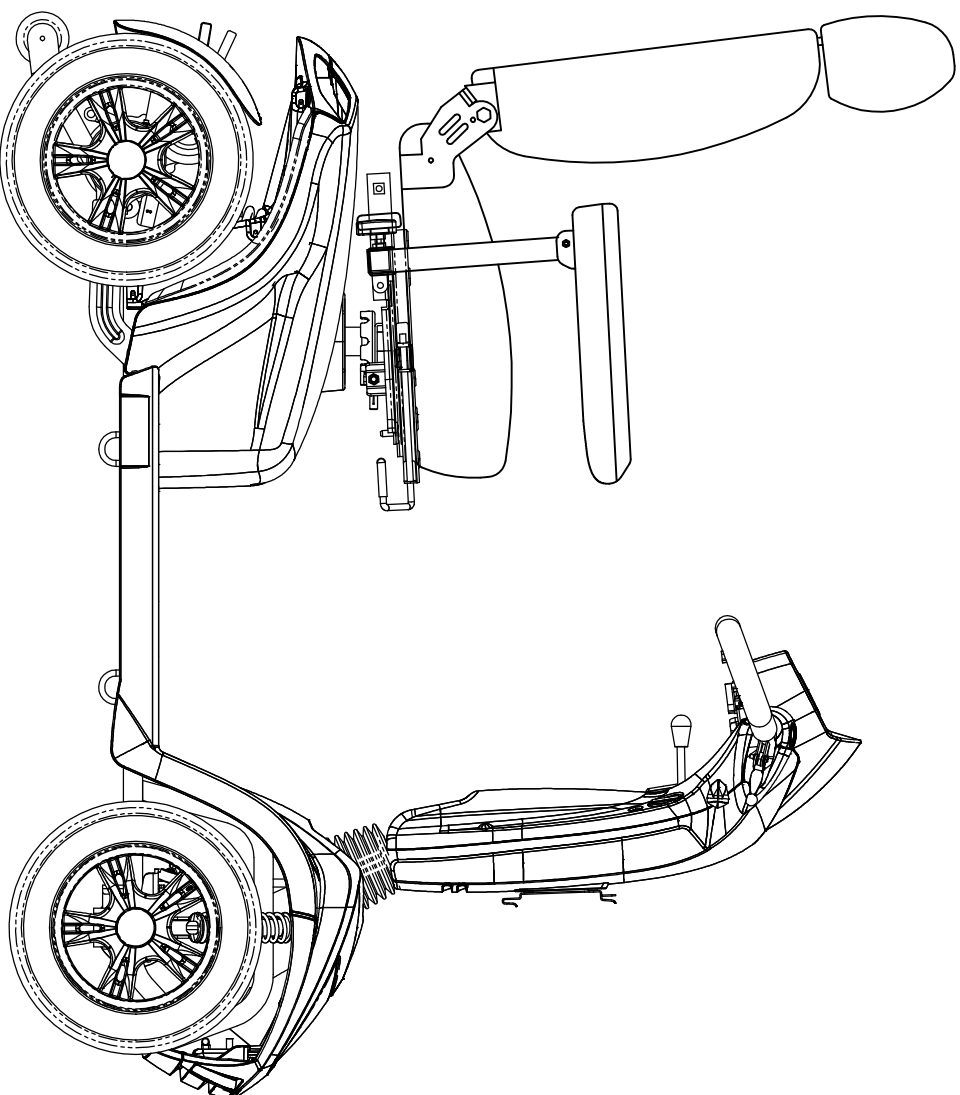

PARTS LIST

Model NO. HS-828

分發單位		
營業一部	1	
營業二部	1	
品保部	1	
生管部	1	
製造二部	1	
採購部	1	
生產技術部	1	
物料課	1	
大陸上海廠		
承認	審核	擔當

(FIG. 1) STEERING

HS-828

(FIG. 1-1) STEERING

HS-828

(FIG. 2) FRONT FRAME

HS-828

RHINO2-120A

(FIG. 2-1) FRONT FRAME

HS-828

RHINO2/PG

(FIG. 3) REAR FRAME

HS-828

(FIG. 3-1) REAR FRAME