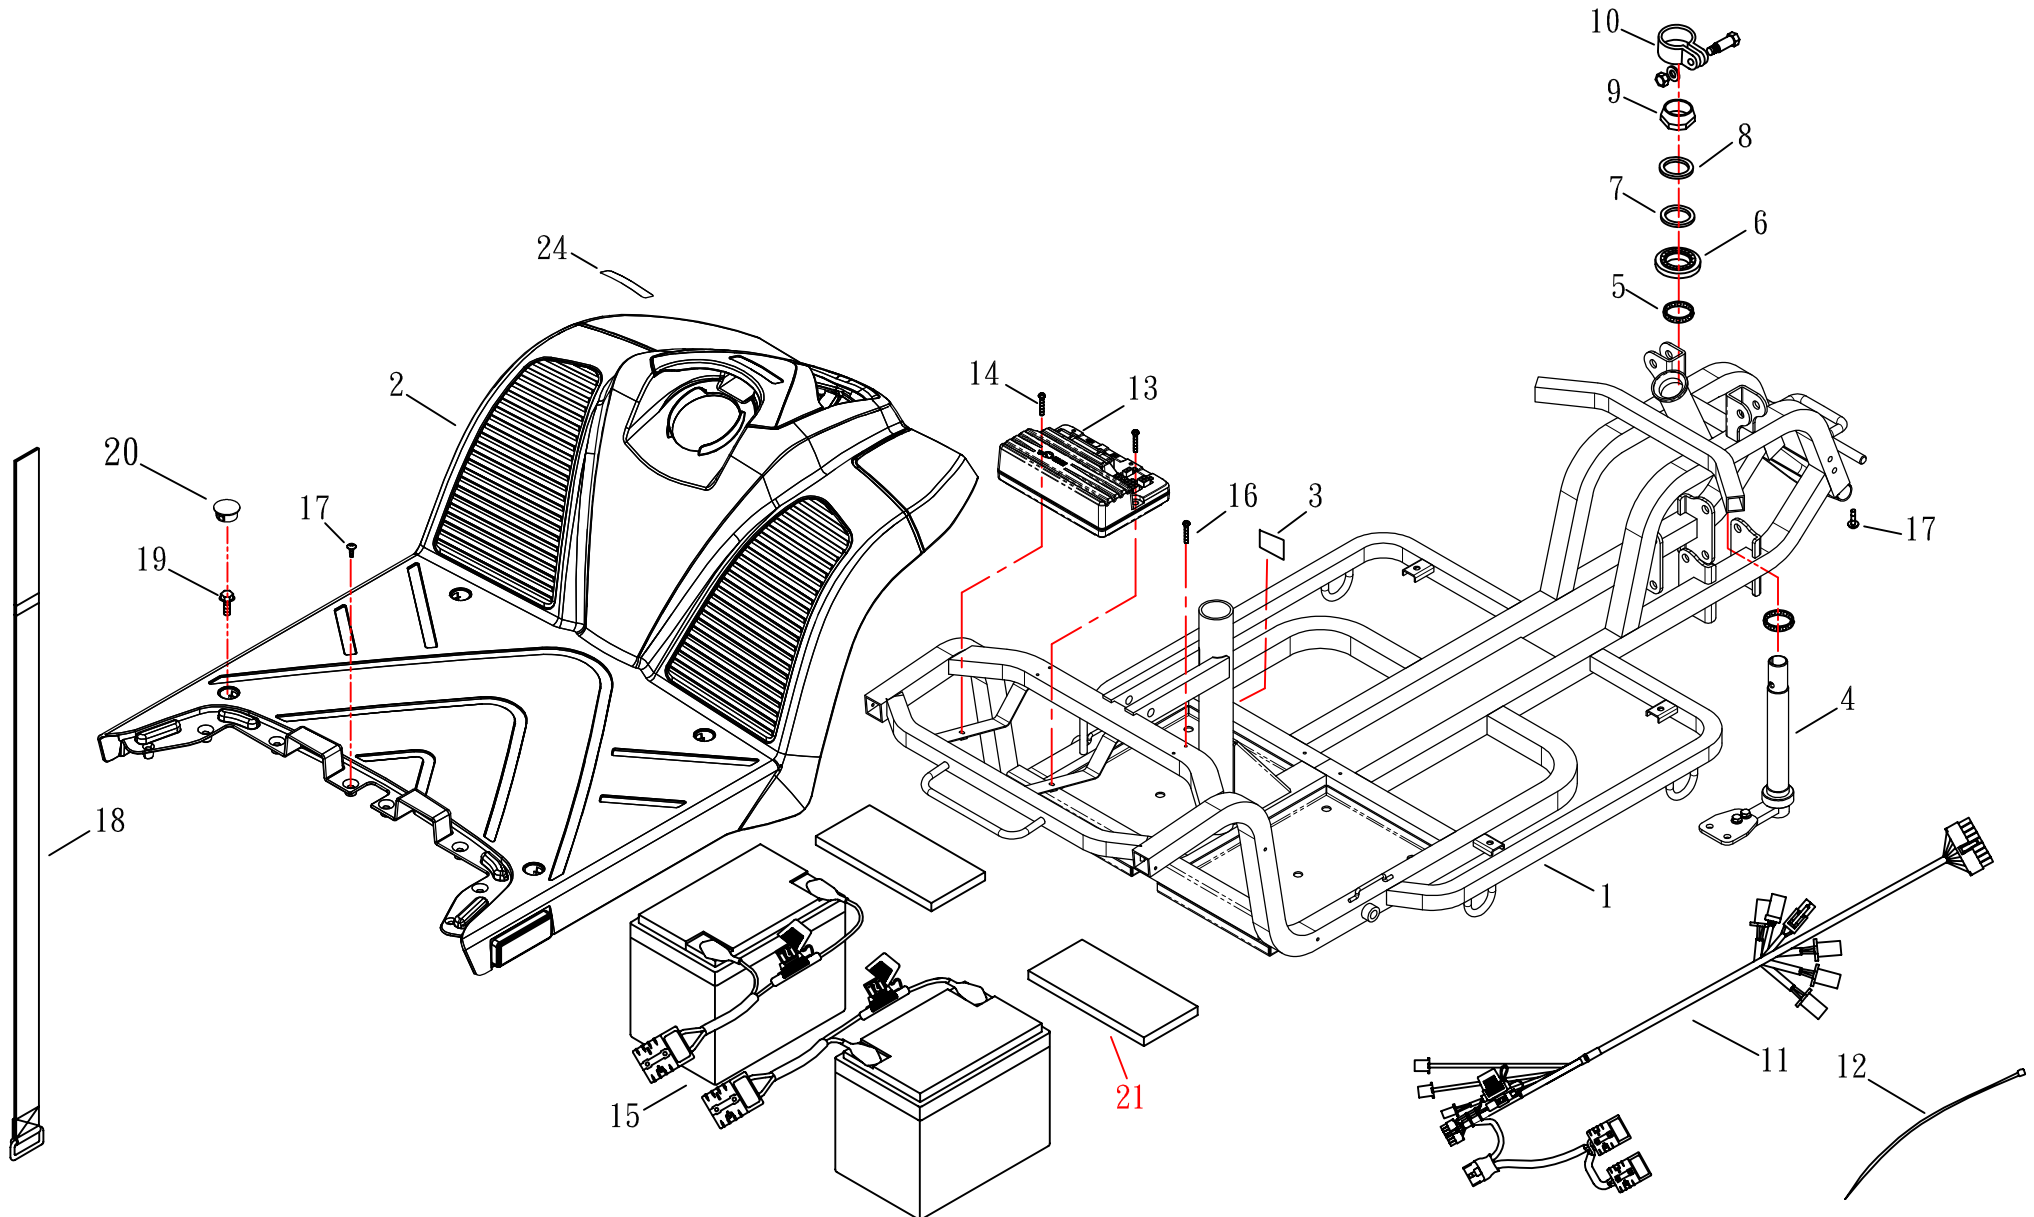

PARTS LIST

Model NO. HS-828

分發單位		
營業一部	1	
營業二部	1	
品保部	1	
生管部	1	
製造二部	1	
採購部	1	
生產技術部	1	
物料課	1	
大陸上海廠		
承認	審核	擔當

(FIG. 1) STEERING

HS-828

(FIG. 1-1) STEERING

HS-828

(FIG. 2) FRONT FRAME

HS-828

RHINO2-120A

(FIG. 2-1) FRONT FRAME

HS-828

RHINO2/PG

(FIG. 3) REAR FRAME

HS-828

(FIG. 3-1) REAR FRAME