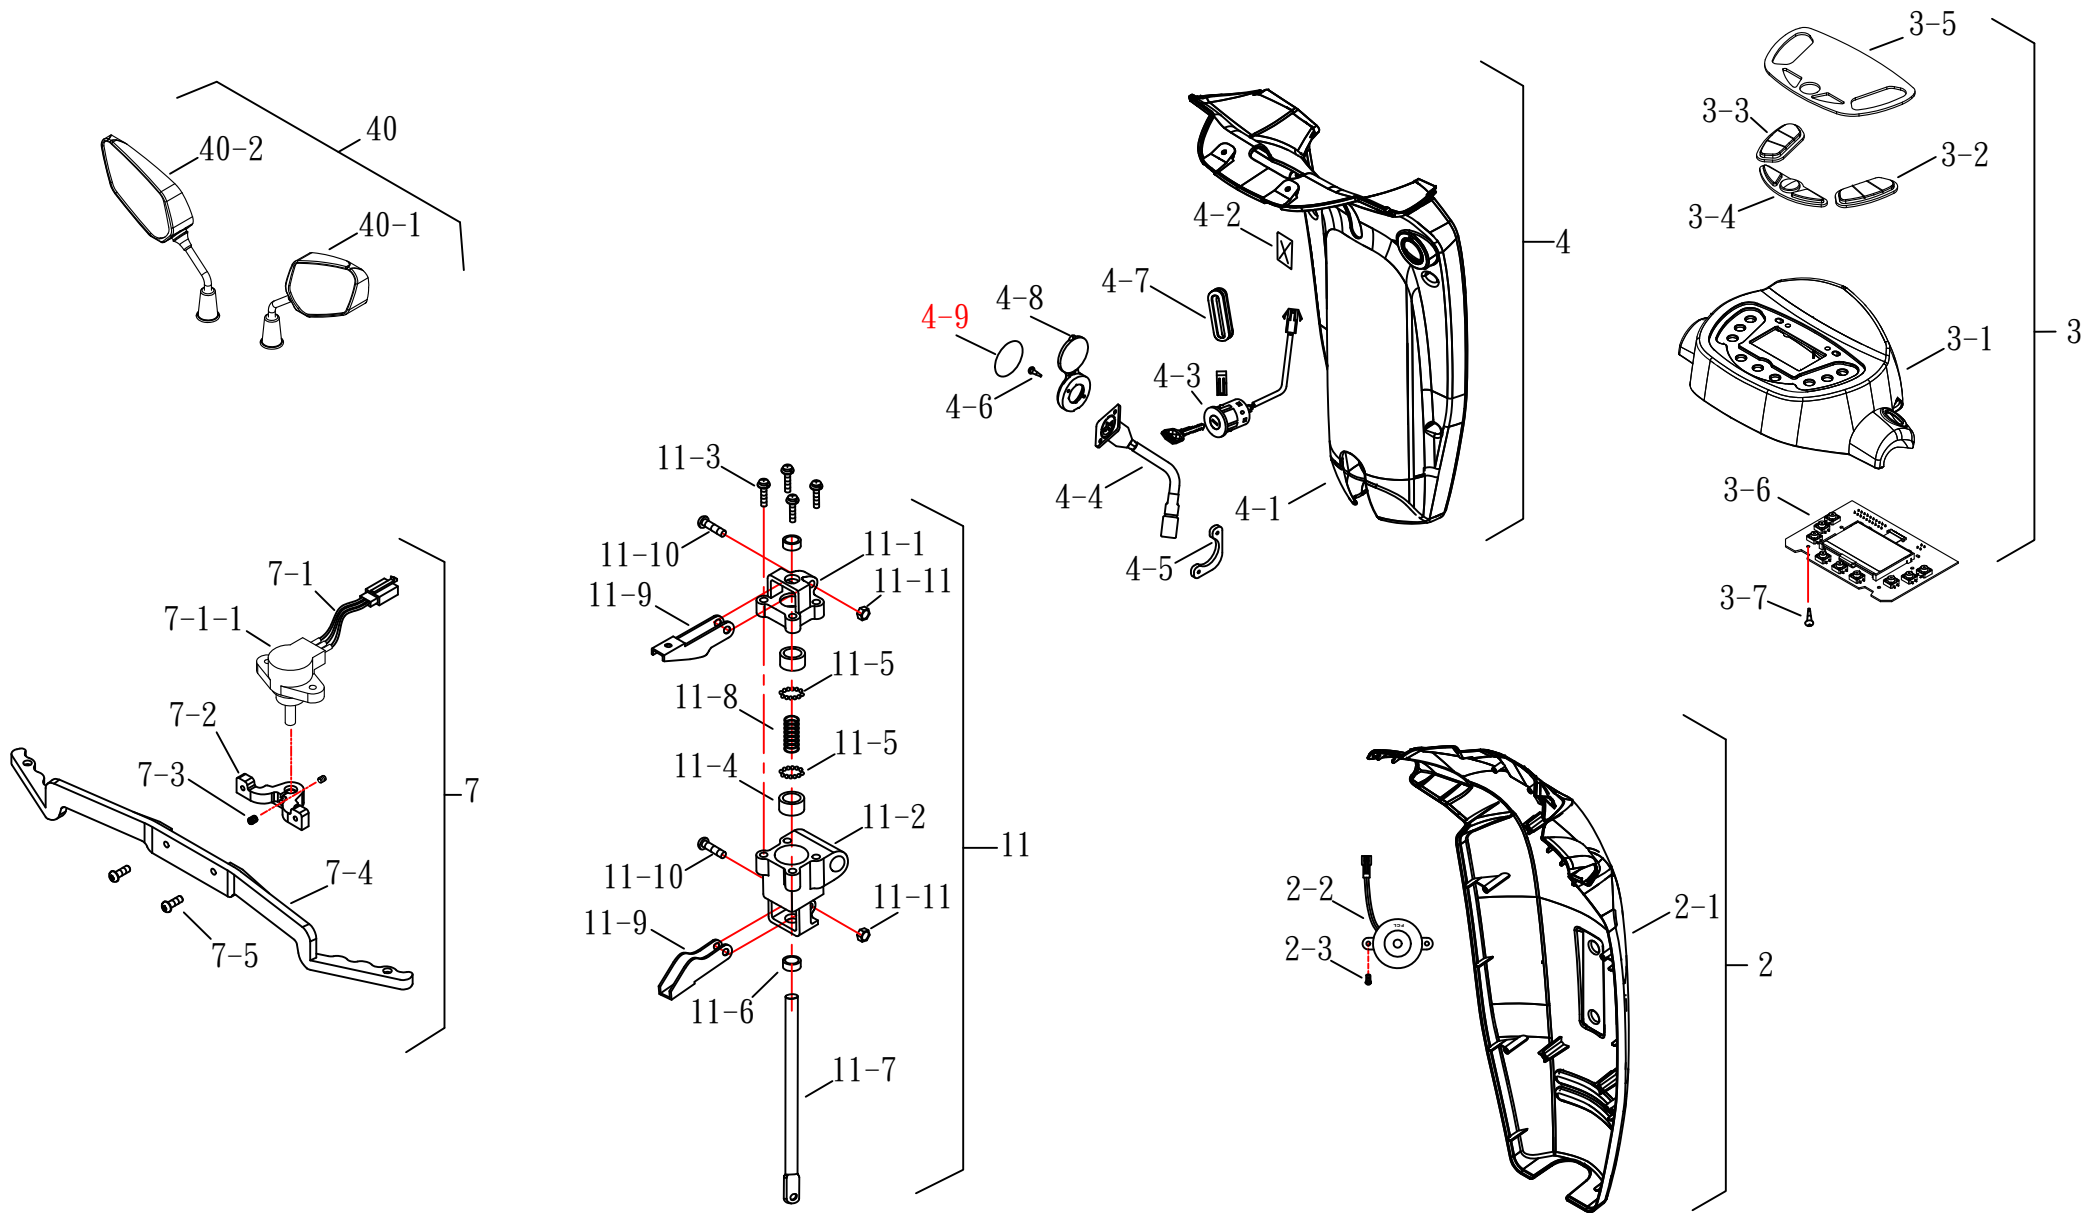

PARTS LIST

Model NO. HS-828

分發單位		
營業一部	1	
營業二部	1	
品保部	1	
生管部	1	
製造二部	1	
採購部	1	
生產技術部	1	
物料課	1	
大陸上海廠		
承認	審核	擔當

(FIG. 1) STEERING

HS-828

(FIG. 1-1) STEERING

HS-828

(FIG. 2) FRONT FRAME