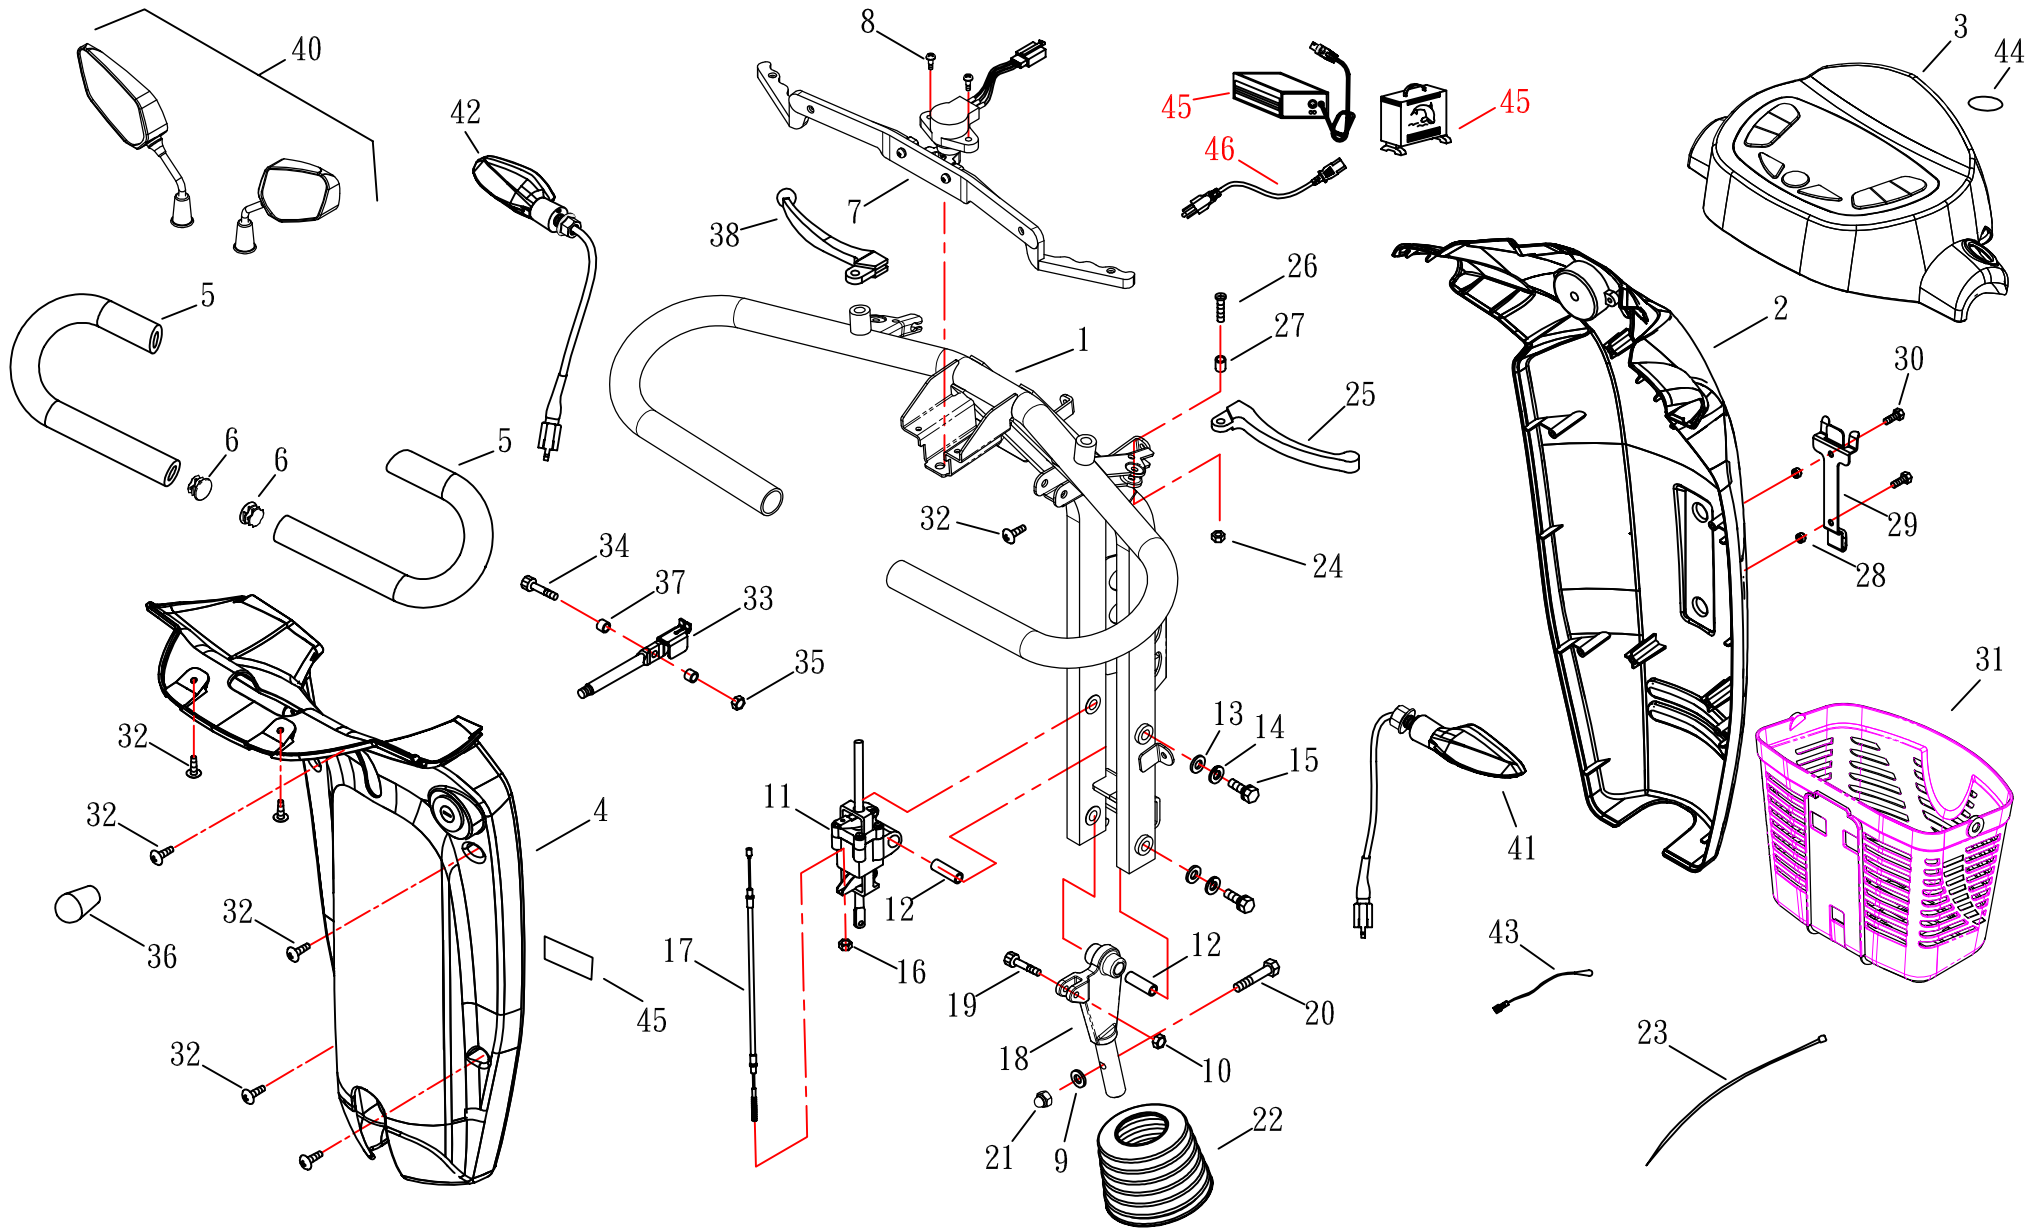

PARTS LIST

Model NO. HS-828

分發單位		
營業一部	1	
營業二部	1	
品保部	1	
生管部	1	
製造二部	1	
採購部	1	
生產技術部	1	
物料課	1	
大陸上海廠		
承認	審核	擔當

(FIG. 1) STEERING

HS-828

(FIG. 1-1) STEERING

HS-828

(FIG. 2) FRONT FRAME