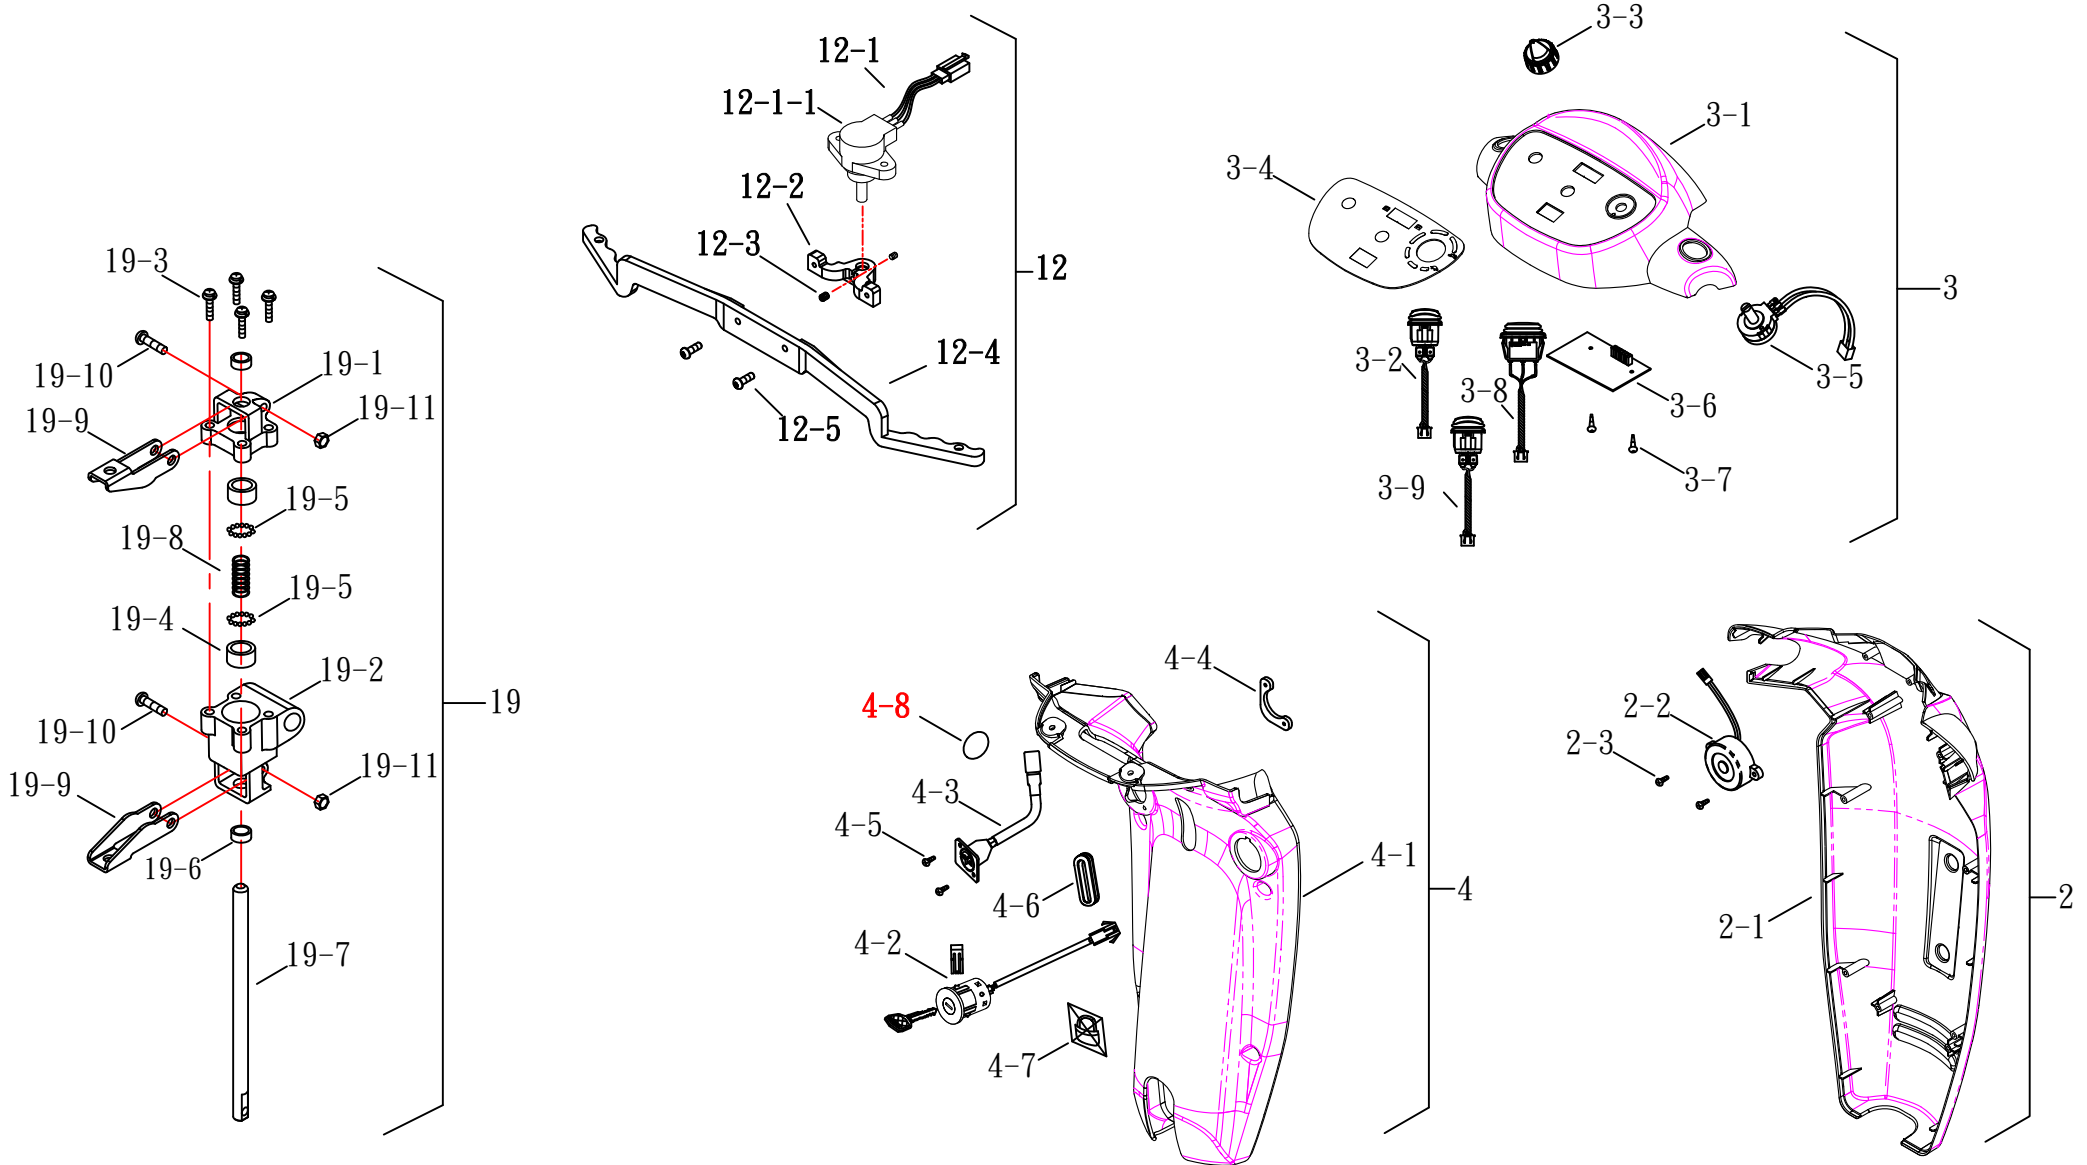

NEW PARTS LIST

顏色 \ 版次	1	2	3	4	9
BU(藍色)	✓				
GY(墨綠灰色)					✓
RD(紅色)		✓			
SG(銀色)	✓				
WH(白色)	✓				

Model NO. HS-520

分發單位		
營業一部		1
營業二部		1
品保部		1
生管部		1
製造二部		1
採購部		1
生產技術部		1
物料課		1
大陸上海廠		
承認	審核	擔當

(FIG. 1) STEERING

HS-520

(FIG. 1-1) STEERING

HS-520

(FIG. 2) FRONT FRAME

HS-520
12km(RH1N02)

(FIG. 2-1) FRONT FRAME

HS-520

(RHINO2/PG)