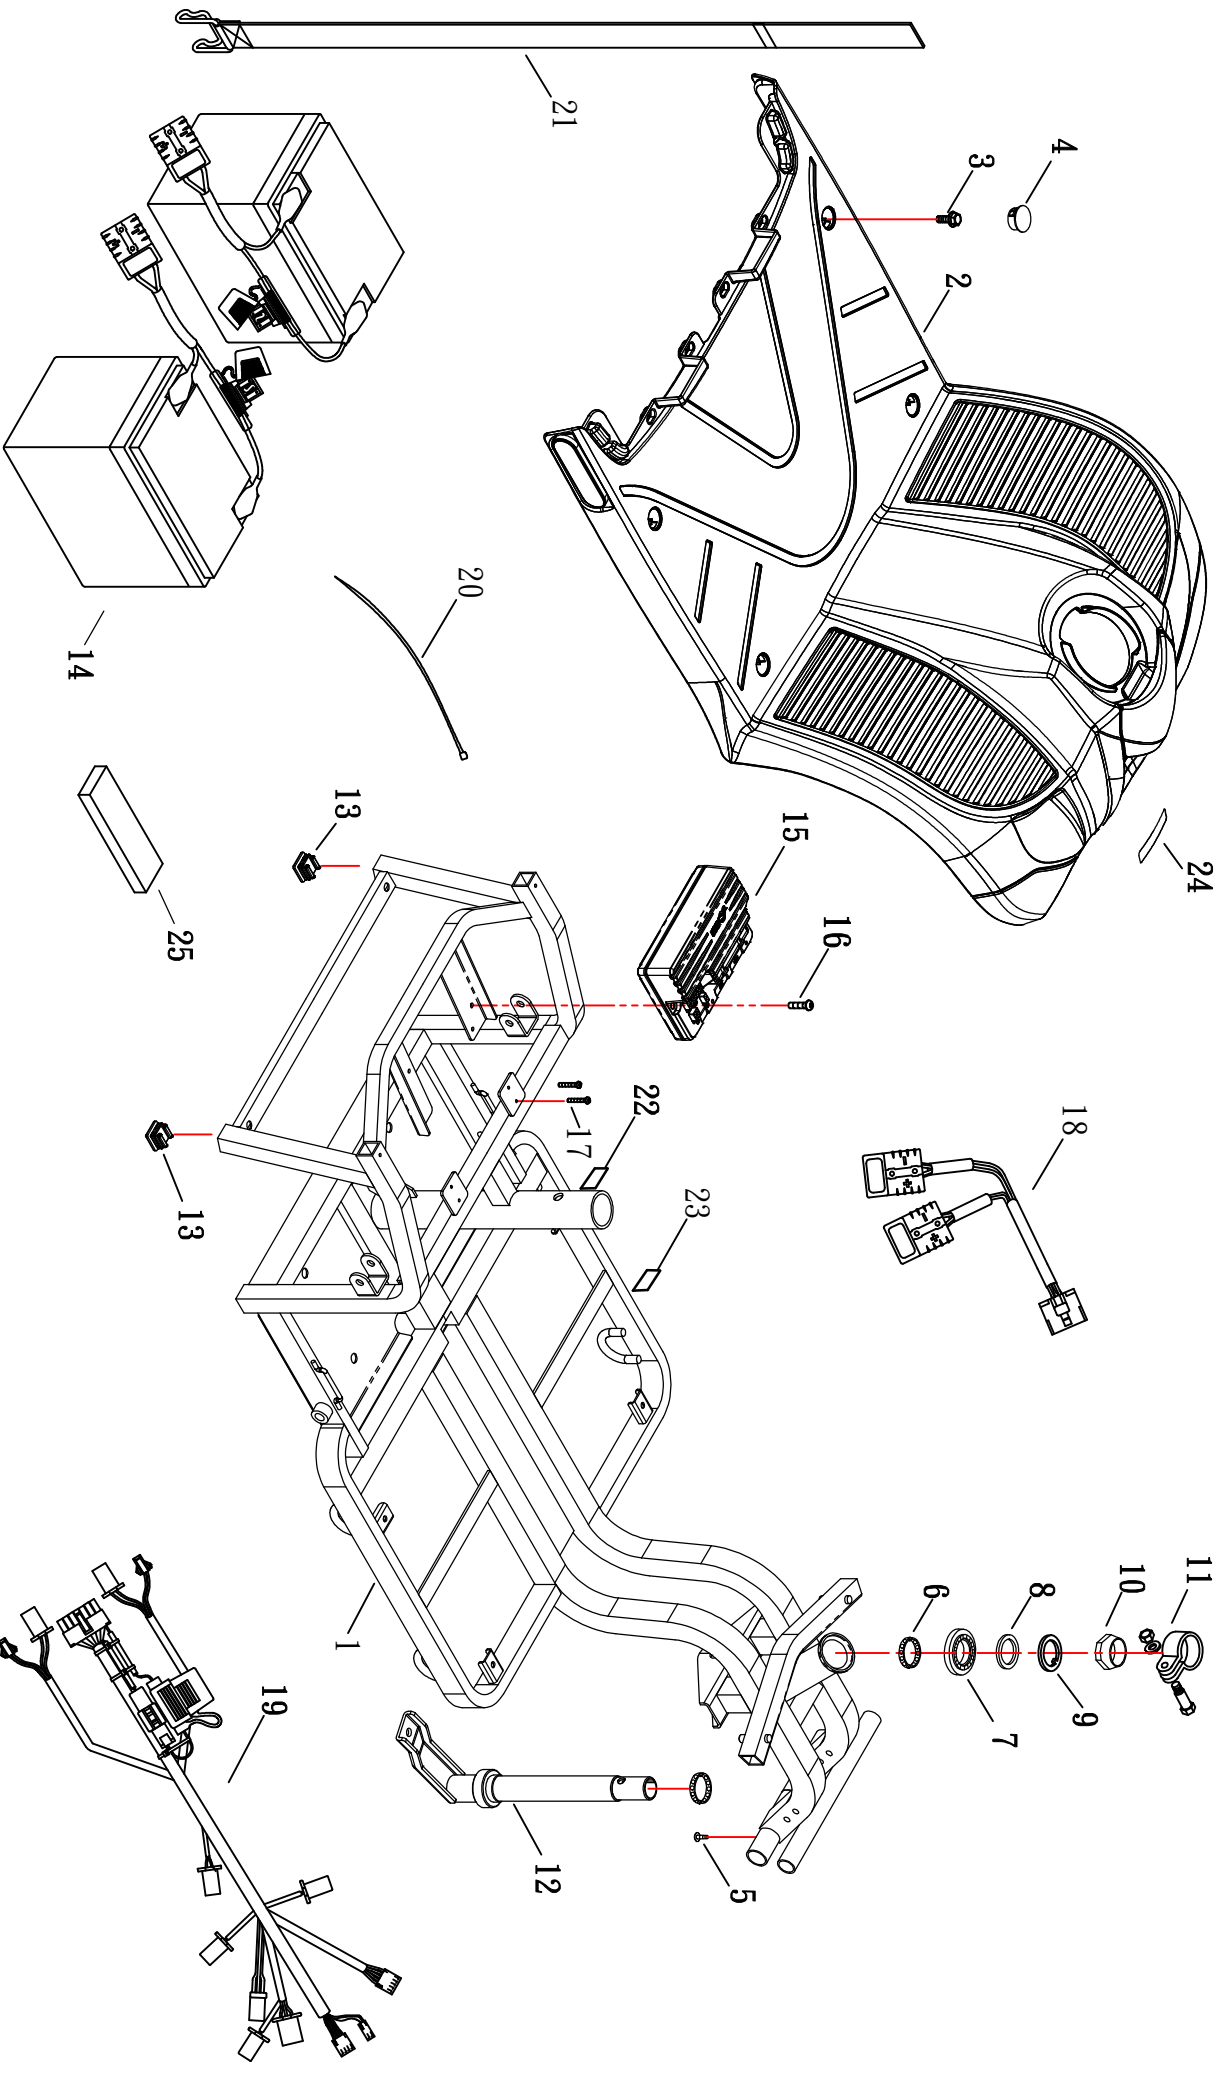

NEW PARTS LIST

顏色 \ 版次	1	2	3	4	9
BU(藍色)	✓				
GY(墨綠灰色)					✓
RD(紅色)		✓			
SG(銀色)	✓				
WH(白色)	✓				

Model NO. HS-520

分發單位		
營業一部		1
營業二部		1
品保部		1
生管部		1
製造二部		1
採購部		1
生產技術部		1
物料課		1
大陸上海廠		
承認	審核	擔當

(FIG. 1) STEERING

HS-520

(FIG. 1-1) STEERING

HS-520

(FIG. 2) FRONT FRAME

HS-520
12km(RH1N02)

(FIG. 2-1) FRONT FRAME

HS-520

(RHINO2/PG)

(FIG. 3) REAR FRAME

HS-520

(FIG. 3-1) REAR FRAME

HS-520

(FIG. 4) SEAT

HS-520

(FIG. 4-1) SEAT

HS-520