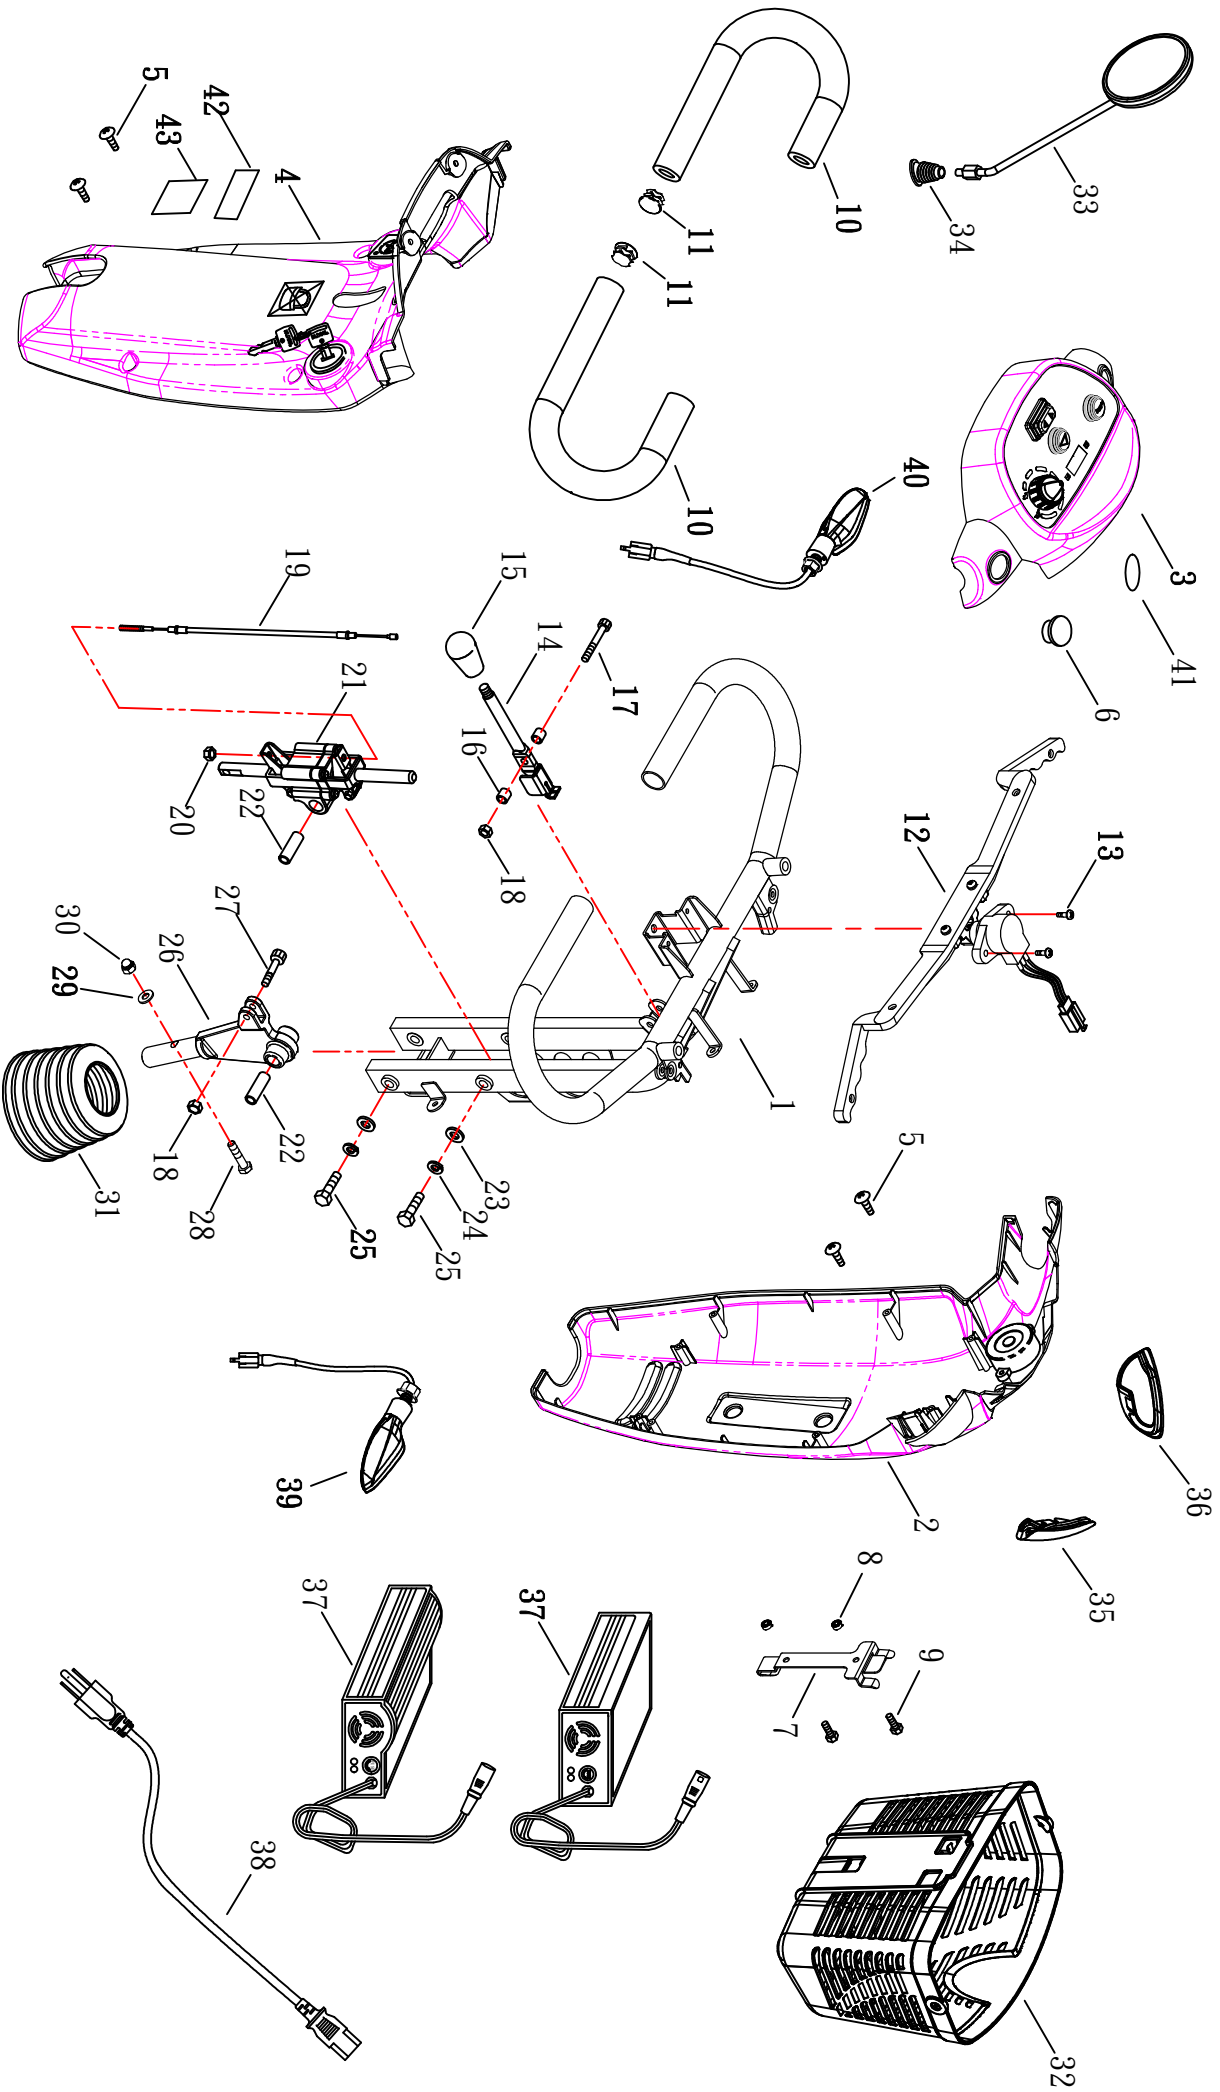

NEW PARTS LIST

顏色 \ 版次	1	2	3	4	9
BU(藍色)	✓				
GY(墨綠灰色)					✓
RD(紅色)		✓			
SG(銀色)	✓				
WH(白色)	✓				

Model NO. HS-520

分發單位		
營業一部		1
營業二部		1
品保部		1
生管部		1
製造二部		1
採購部		1
生產技術部		1
物料課		1
大陸上海廠		
承認	審核	擔當

(FIG. 1) STEERING

HS-520

(FIG. 1-1) STEERING

HS-520

(FIG. 2) FRONT FRAME

HS-520
12km(RH1N02)

(FIG. 2-1) FRONT FRAME

HS-520

(RHINO2/PG)

(FIG. 3) REAR FRAME

HS-520

(FIG. 3-1) REAR FRAME

HS-520

(FIG. 4) SEAT

HS-520

(FIG. 4-1) SEAT

HS-520