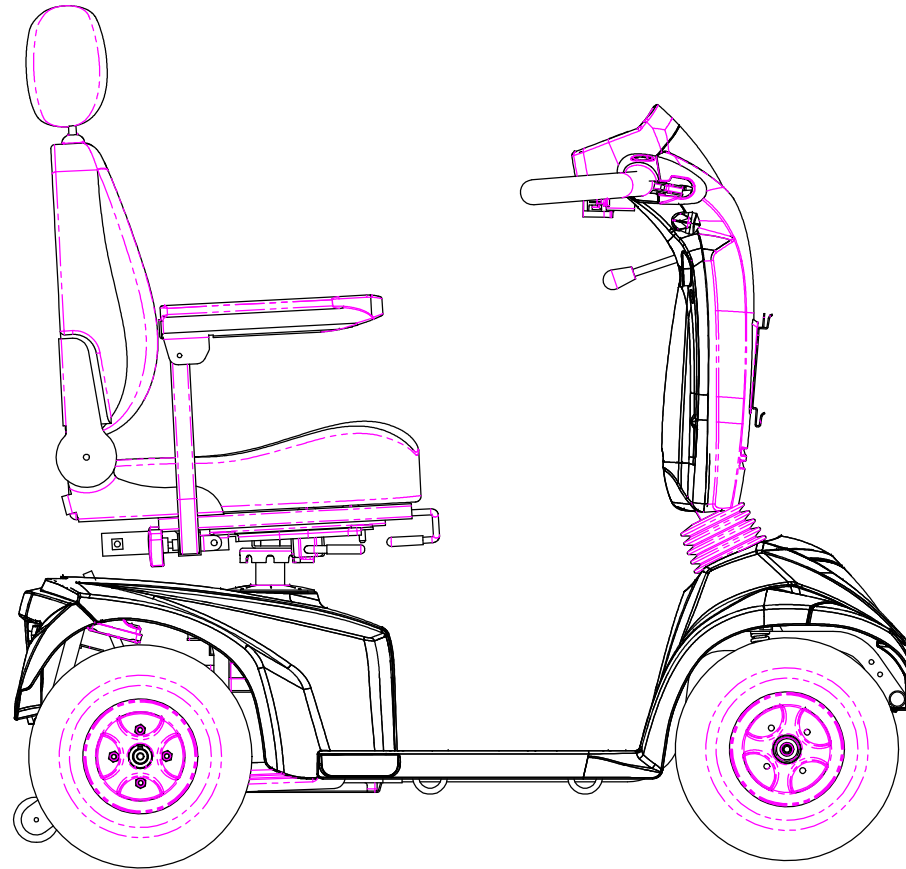

NEW PARTS LIST

顏色 \ 版次	1	2	3	4	9
BU(藍色)	✓				
GY(墨綠灰色)					✓
RD(紅色)		✓			
SG(銀色)	✓				
WH(白色)	✓				

Model NO. HS-520

分發單位		
營業一部		1
營業二部		1
品保部		1
生管部		1
製造二部		1
採購部		1
生產技術部		1
物料課		1
大陸上海廠		
承認	審核	擔當

(FIG. 1) STEERING