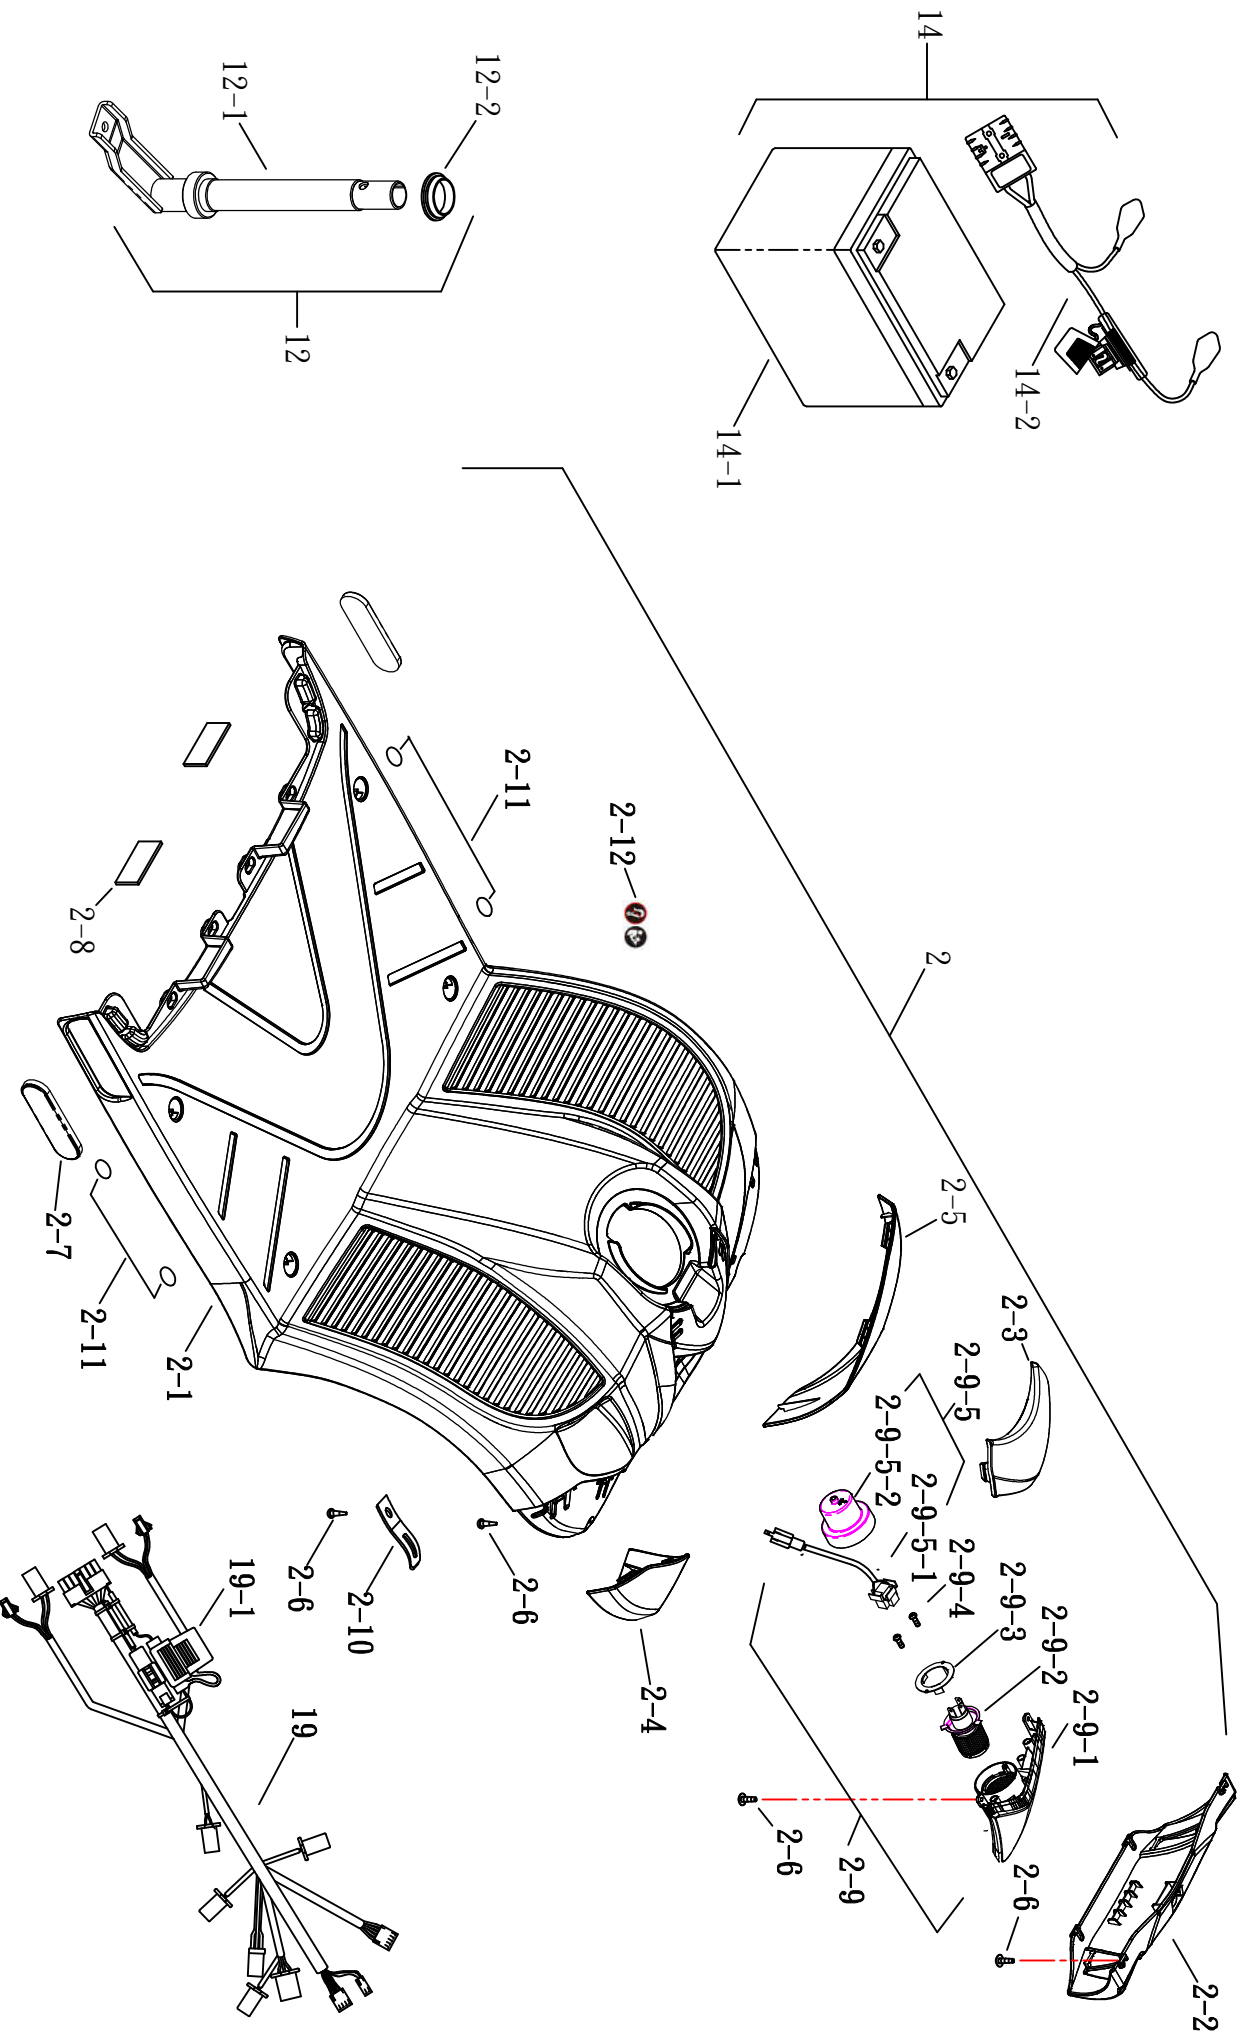

NEW PARTS LIST

顏色 \ 版次	1	2	3	4	9
BU(藍色)	✓				
GY(墨綠灰色)					✓
RD(紅色)		✓			
SG(銀色)	✓				
WH(白色)	✓				

Model NO. HS-520

分發單位		
營業一部		1
營業二部		1
品保部		1
生管部		1
製造二部		1
採購部		1
生產技術部		1
物料課		1
大陸上海廠		
承認	審核	擔當

(FIG. 1) STEERING

HS-520

(FIG. 1-1) STEERING

HS-520

(FIG. 2) FRONT FRAME

HS-520
12km(RH1N02)

(FIG. 2-1) FRONT FRAME

HS-520

(RHINO2/PG)