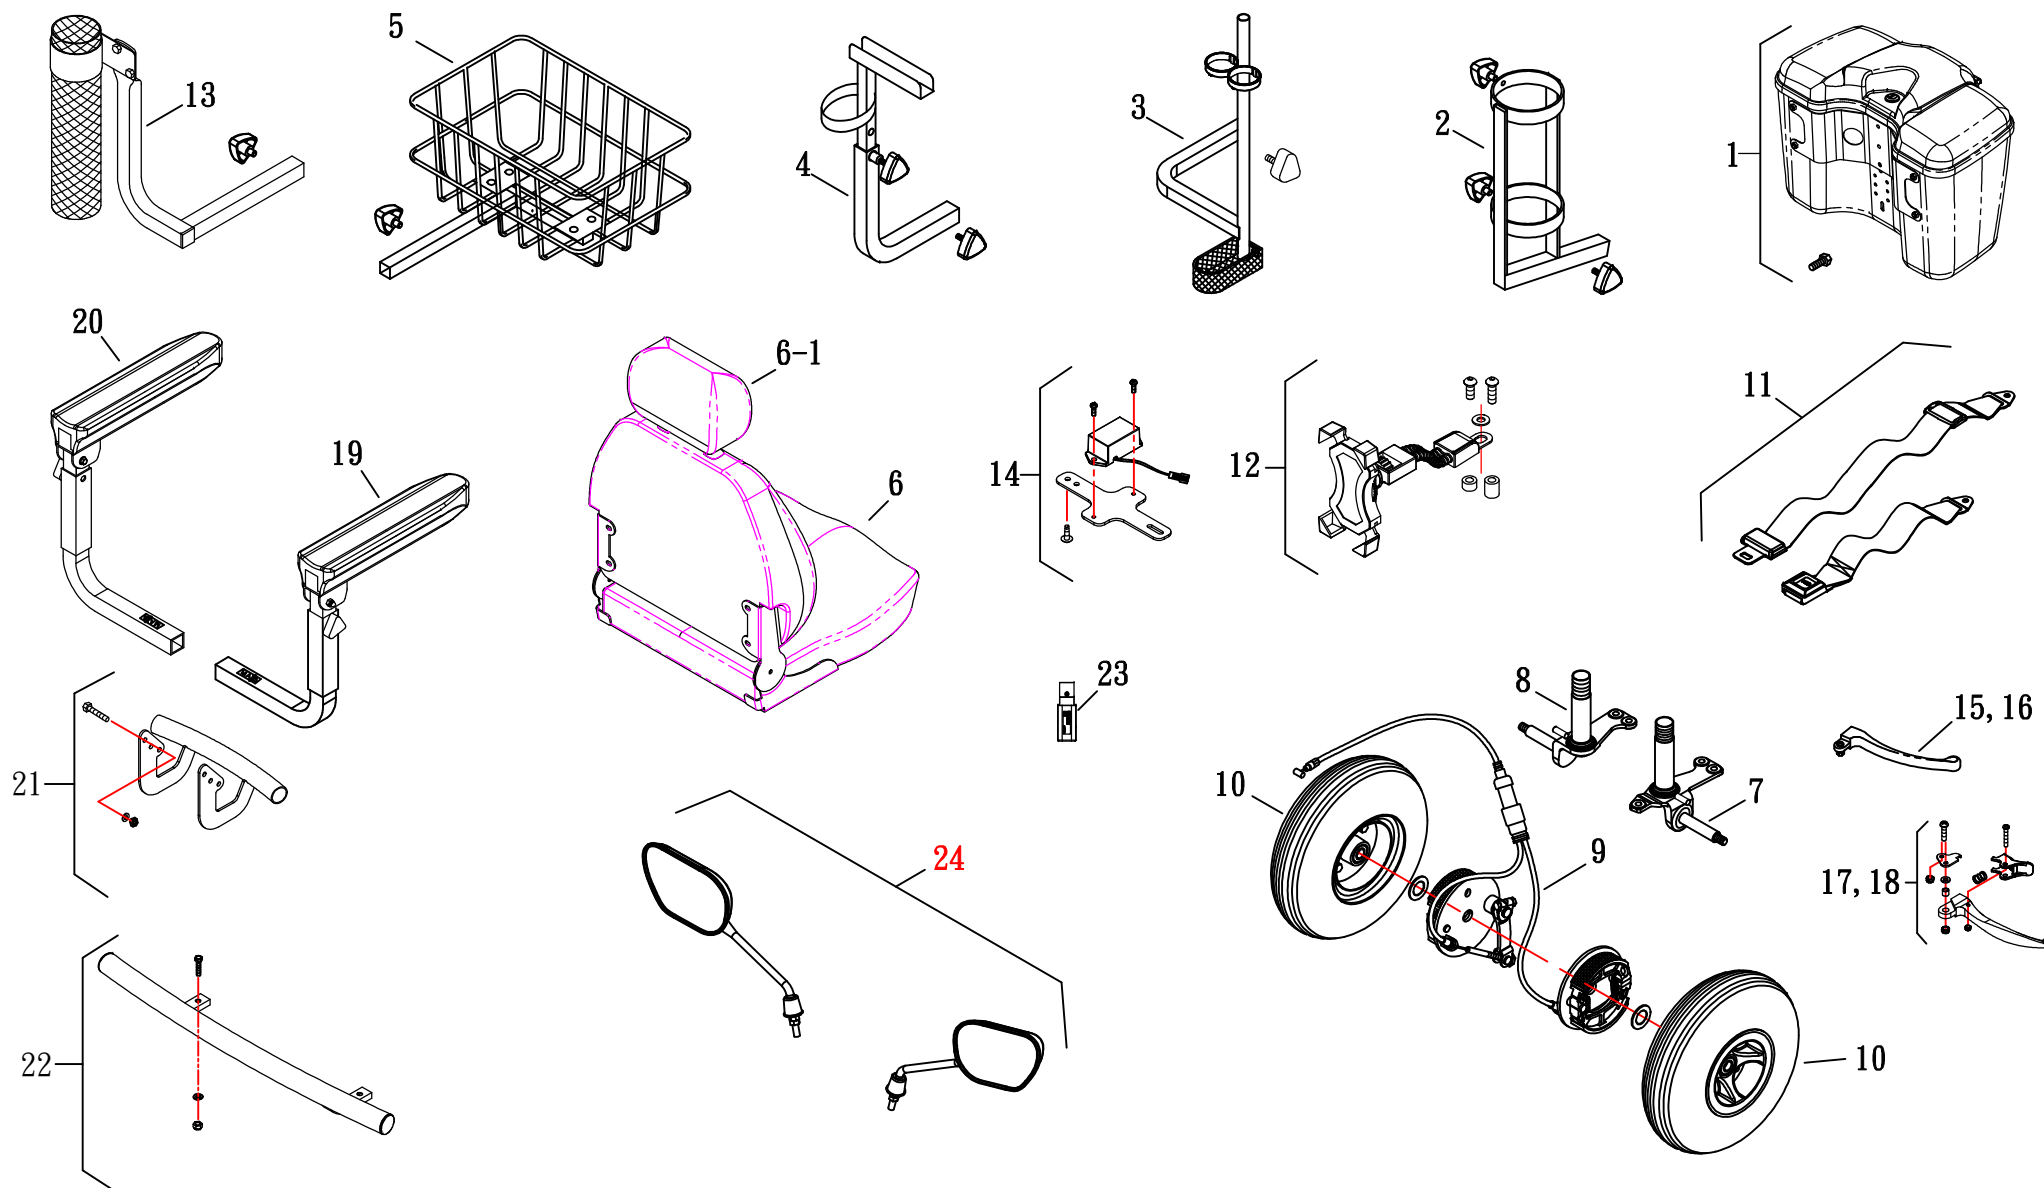

(FIG. 7) ACCESSORY

HS-520

修訂日期：2018.12.25